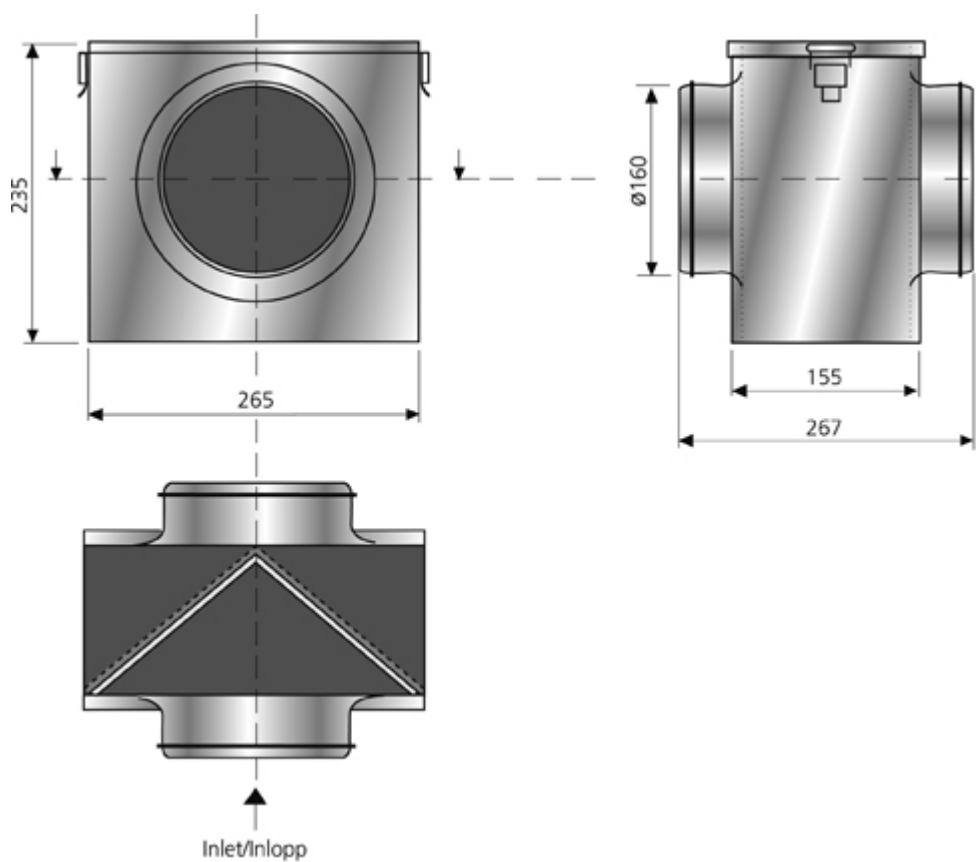

FILTERLÅDA FLK 160

Filterlådan FLK är tillverkad av galvaniserad stålplåt.
Den levereras med filter (Grov 50%) klassade enligt EN ISO 16890.

MÅTTSKISS

TILLBEHÖR

Mekaniska tillbehör

FLK 160 Filter